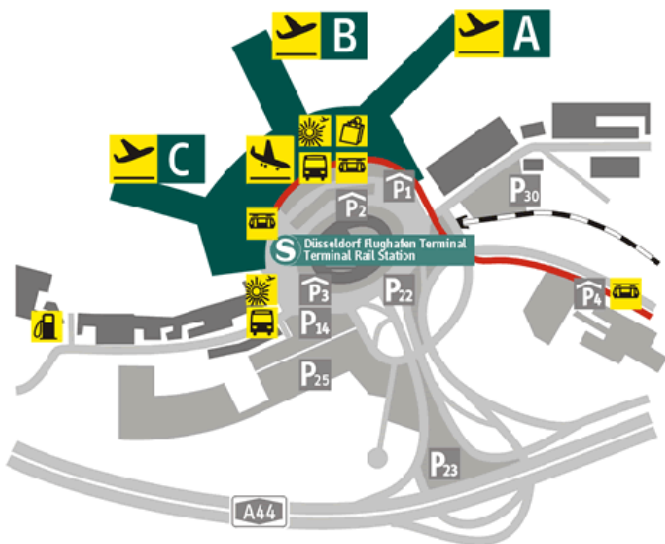

So finden Sie uns:

Im Düsseldorf International Airport:
Terminal B, Ebene 3
Von der Abflugebene über die Rolltreppe
oder dem Aufzug

Auto:

Aus Richtung Norden aus Krefeld B288 / A524, Essen A52 oder Oberhausen A3 fahren Sie am Breitscheider Kreuz in Richtung Düsseldorf. Am Kreuz Düsseldorf-Nord nehmen Sie die Ausfahrt 23 (Düsseldorf Flughafen) auf die A44. Diese verlassen Sie an der Ausfahrt 31 und folgen der Flughafenausschilderung Richtung Abflug.

Aus Richtung Süden von der A3 (E35) fahren Sie am Kreuz Ratingen/Ost auf die A44. Diese verlassen Sie an der Ausfahrt 31 und folgen der Flughafenausschilderung Richtung Abflug.

Direkt am Zentralgebäude finden Sie die einzelnen Parkhäuser. Von den Parkhäusern 2 und 3 gehen Sie in Richtung Terminal B, Abflugebene

Bahn:

Vom Fernbahnhof Düsseldorf nehmen Sie bitte den „Sky Train“, welcher Sie direkt in das Flughafenzentralgebäude im Terminal B bringt.